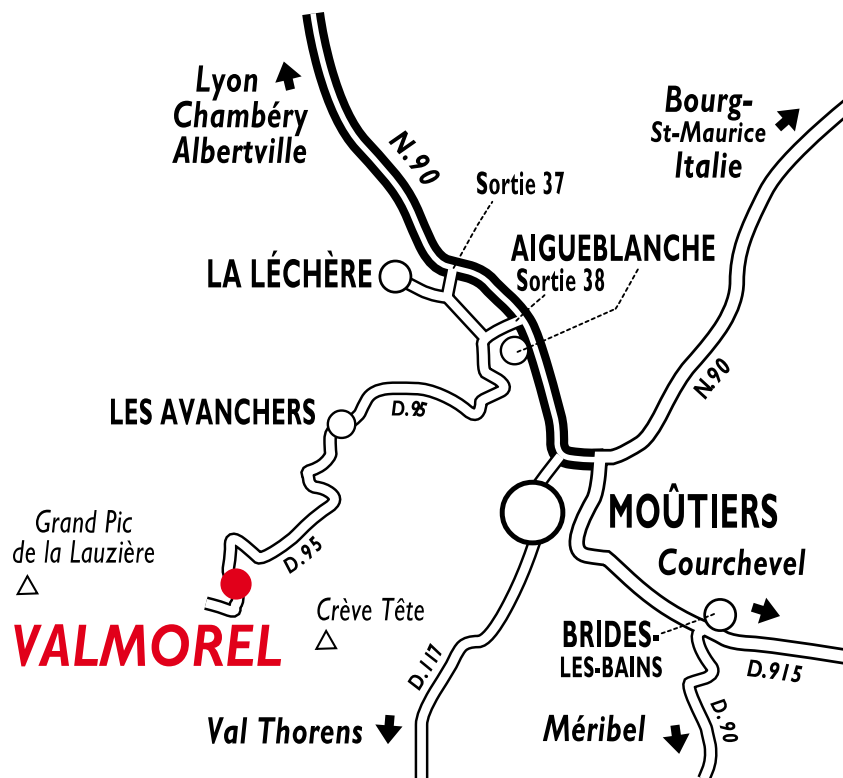

Hôtel du Bourg – Spa des Cimes – Bourg More**
 73260 Valmorel – Savoie
 Tél. +33 (0)4 79 09 86 66 – Fax +33 (0)4 79 09 92 88
 info@hoteldubourg.com

Train :
 Gare de Moutiers – 15 km (TGV directs Paris)

Avion :
 Aéroport Chambéry/Aix-les-Bains – 90 km
 Aéroport Lyon St-Exupéry – 180 km
 Aéroport Genève-Cointrin – 125 km