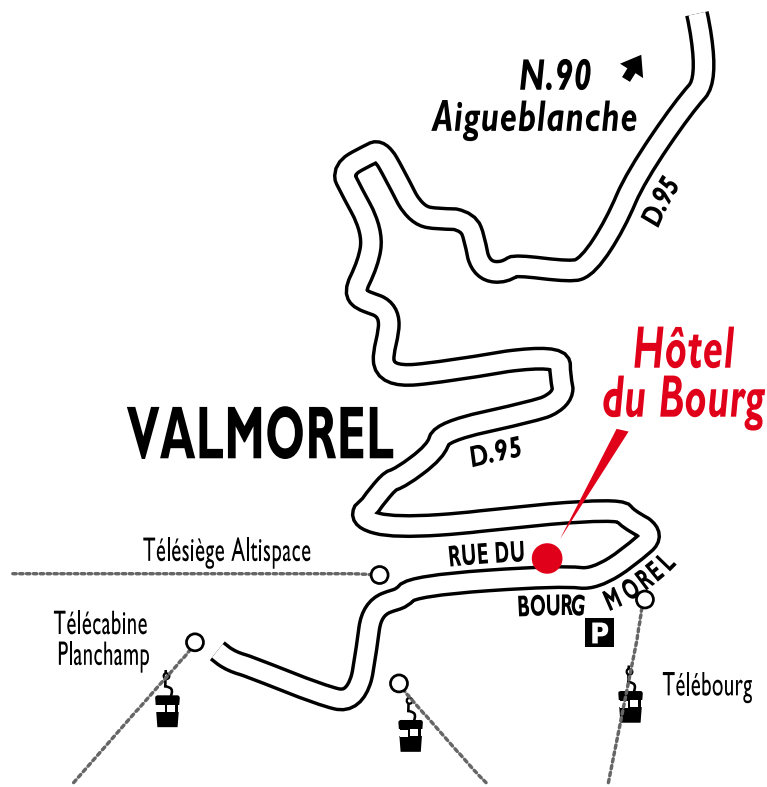

Hôtel du Bourg – Spa des Cimes – Bourg More**
 73260 Valmorel – Savoie
 Tél. +33 (0)4 79 09 86 66 – Fax +33 (0)4 79 09 92 88
 info@hoteldubourg.com

Train :
 Gare de Moutiers – 15 km (TGV directs Paris)

Avion :
 Aéroport Chambéry/Aix-les-Bains – 90 km
 Aéroport Lyon St-Exupéry – 180 km
 Aéroport Genève-Cointrin – 125 km